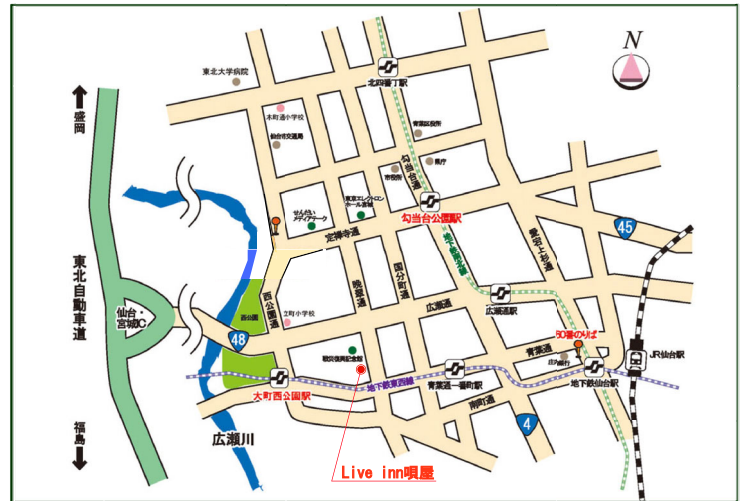

### 弾き語り + 住まい創りと自然環境への思い

講師のご紹介

若生智彦 プロフィール

1970年 仙台市生まれ  
1990年 国立宮城高専建築学科卒業

15歳から建築を学び、  
(株)東北三興設計事務所で構造設計の修行  
1997年~2000年放浪  
忌野清志郎と路上ライブ  
山形県南陽市の工務店で施工管理の修行  
2006年(株)創建築を設立

犬好きな歌唄いで動物の未来に憂慮し、  
(公財)動物環境・福祉協会Eva賛助会員  
となり活動中

## ■ 開催日時・会場

日時 2023年11月29日(水)  
18:30~20:00

場所 Live inn 唄屋  
仙台市青葉区大町2丁目6-3  
錦戸ビル地下1階